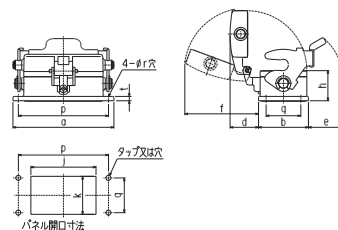

● 結合相手は1レバー方式のケーブル取付型フードになります。

ご注意

### 組み合わせ表

型番	適合フードタイプ	台座タイプ	適合コネクタ芯数				
			E型(ネジ式)	E型(圧着式)	A型	D型	DD型
M1DP-06-06B	E型	ふた無し	6	6	-	-	24
M1DP-10-10B			10	10	-	-	42
M1DP-16-16B			16	16	-	-	72
M1DP-24-24B			24	24	-	-	-
M1DP-06-06B			6	6	-	-	24
M1DP-10-10B	10	10	-	-	42		
M1DP-16-16B	16	16	-	-	72		
M1DP-24-24B	24	24	-	-	-		
M1DPP-03-03A	A型	-	-	-	-	7	-
M1DPA-03-03A			-	-	3	-	-
M1DPA-03-10A			-	-	10	15	-
M1DPA-03-16A			-	-	16	25	-

### 外形図

■E型

■E型(ふた付)

型番	レバータイプ	サイズ	a	b	h	e	p	q	r	t	パネル開口寸法 f×g	重量(g)	型番	レバータイプ	サイズ	a	b	h	d	e	f	p	q	r	t	パネル開口寸法 f×k	重量(g)
M1DP-06-06B	1レバー	6B	80	46	28	24	70	32	4.5	4	48×35	100	M1DP-06-06B	1レバー	6B	80	46	28	27	24	72	70	32	4.5	4	48×35	155
M1DP-10-10B		10B	93	46	28	33	83	32	4.5	4	60×35	130	M1DP-10-10B		10B	93	46	28	27	33	72	83	32	4.5	4	60×35	195
M1DP-16-16B		16B	113.5	46	28	33	103.5	32	4.5	4	82×35	145	M1DP-16-16B		16B	113.5	46	28	27	33	72	103.5	32	4.5	4	82×35	220
M1DP-24-24B		24B	140	46	28	33	130	32	4.5	4	108×32	170	M1DP-24-24B		24B	140	46	28	27	33	72	130	32	4.5	4	108×35	260

■A型

■A型

型番	パネル開口	ハウジング材質	重量(g)	型番	a	b	h	e	p	q	r	t	パネル開口 f×g	重量(g)
M1DPP-03-03A	22×22	PA	10	M1DPA-03-10A	81	33	26	23	70	17.5	3.4	3.6	57×24	65
M1DPA-03-03A		ADC	24	M1DPA-03-16A	96	33	26	23	86	17.5	3.4	3.6	73×24	75