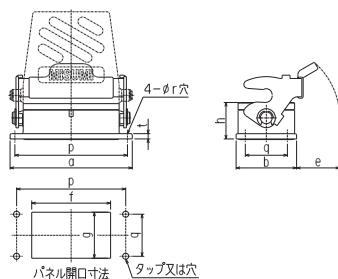

### 1レバー式台座(パネル取付用)

IP65 2D CAD 盤間接続 レバーロック CE対応

在庫品

ココが特長

ミスミオリジナル低価格、高信頼性、耐環境型  
防水1レバー台座

RoHS

- 芯数に応じて各シリーズのコネクタを組み込むことのできる防水型のパネル台座です。
- 大手コネクタメーカーと完全互換!
- 相手側コネクタとの着脱を一本のレバー操作で行えるため、装着や取り外しが簡単に行えます。
- フード全体がアルミダイキャストでできているため、強度に優れております。

● 結合相手は1レバー方式のケーブル取付型フードになります。

ご注意

### 組み合わせ表

型番	適合フードタイプ	台座タイプ	適合コネクタ芯数				
			E型(ネジ式)	E型(圧着式)	A型	D型	DD型
M1DP-06-06B	E型	ふた無し	6	6	-	-	24
M1DP-10-10B			10	10	-	-	42
M1DP-16-16B			16	16	-	-	72
M1DP-24-24B			24	24	-	-	-
M1DP-06-06B			6	6	-	-	24
M1DP-10-10B	10	10	-	-	42		
M1DP-16-16B	16	16	-	-	72		
M1DP-24-24B	24	24	-	-	-		
M1DPP-03-03A	A型	-	-	-	-	7	-
M1DPA-03-03A			-	-	3	-	-
M1DPA-03-10A			-	-	10	15	-
M1DPA-03-16A			-	-	16	25	-

### 外形図

■E型

■E型(ふた付)

型番	レバータイプ	サイズ	a	b	h	e	p	q	r	t	パネル開口寸法 f×g	重量(g)	型番	レバータイプ	サイズ	a	b	h	d	e	f	p	q	r	t	パネル開口寸法 f×k	重量(g)
M1DP-06-06B	1レバー	6B	80	46	28	24	70	32	4.5	4	48×35	100	M1DP-06-06B	1レバー	6B	80	46	28	27	24	72	70	32	4.5	4	48×35	155
M1DP-10-10B		10B	93	46	28	33	83	32	4.5	4	60×35	130	M1DP-10-10B		10B	93	46	28	27	33	72	83	32	4.5	4	60×35	195
M1DP-16-16B		16B	113.5	46	28	33	103.5	32	4.5	4	82×35	145	M1DP-16-16B		16B	113.5	46	28	27	33	72	103.5	32	4.5	4	82×35	220
M1DP-24-24B		24B	140	46	28	33	130	32	4.5	4	108×32	170	M1DP-24-24B		24B	140	46	28	27	33	72	130	32	4.5	4	108×35	260