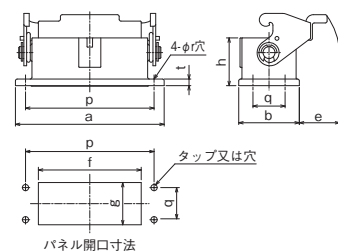

### 組み合わせ表

型番	適合フードタイプ	台座タイプ	適合コネクタ芯数				
			E型(ネジ式)	E型(圧着式)	A型	D型	DD型
M1DP-06-06B	E型	ふた無し	6	6	-	-	24
M1DP-10-10B			10	10	-	-	42
M1DP-16-16B			16	16	-	-	72
M1DP-24-24B			24	24	-	-	-
M1DP-06-06B			6	6	-	-	24
M1DP-10-10B	10	10	-	-	42		
M1DP-16-16B	16	16	-	-	72		
M1DP-24-24B	24	24	-	-	-		
M1DPP-03-03A	A型	-	-	-	-	7	-
M1DPA-03-03A			-	-	3	-	-
M1DPA-03-10A			-	-	10	15	-
M1DPA-03-16A			-	-	16	25	-

### 外形図

■E型

■E型(ふた付)

型番	レバータイプ	サイズ	a	b	h	e	p	q	r	t	パネル開口寸法 f×g	重量(g)	型番	レバータイプ	サイズ	a	b	h	d	e	f	p	q	r	t	パネル開口寸法 f×k	重量(g)
M1DP-06-06B	1レバー	6B	80	46	28	24	70	32	4.5	4	48×35	100	M1DP-06-06B	1レバー	6B	80	46	28	27	24	72	70	32	4.5	4	48×35	155
M1DP-10-10B		10B	93	46	28	33	83	32	4.5	4	60×35	130	M1DP-10-10B		10B	93	46	28	27	33	72	83	32	4.5	4	60×35	195
M1DP-16-16B		16B	113.5	46	28	33	103.5	32	4.5	4	82×35	145	M1DP-16-16B		16B	113.5	46	28	27	33	72	103.5	32	4.5	4	82×35	220
M1DP-24-24B		24B	140	46	28	33	130	32	4.5	4	108×32	170	M1DP-24-24B		24B	140	46	28	27	33	72	130	32	4.5	4	108×35	260

■A型

■A型

型番	パネル開口	ハウジング材質	重量(g)	型番	a	b	h	e	p	q	r	t	パネル開口 f×g	重量(g)
M1DPP-03-03A	22×22	PA	10	M1DPA-03-10A	81	33	26	23	70	17.5	3.4	3.6	57×24	65
M1DPA-03-03A		ADC	24	M1DPA-03-16A	96	33	26	23	86	17.5	3.4	3.6	73×24	75