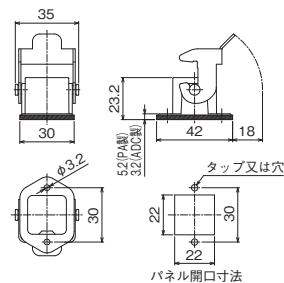

### 組み合わせ表

型番	適合フードタイプ	台座タイプ	適合コネクタ芯数				
			E型(ネジ式)	E型(圧着式)	A型	D型	DD型
M1DP-06-06B	E型	ふた無し	6	6	-	-	24
M1DP-10-10B			10	10	-	-	42
M1DP-16-16B			16	16	-	-	72
M1DP-24-24B			24	24	-	-	-
M1DP-06-06B			6	6	-	-	24
M1DP-10-10B	10	10	-	-	42		
M1DP-16-16B	16	16	-	-	72		
M1DP-24-24B	24	24	-	-	-		
M1DPP-03-03A	A型	-	-	-	-	7	-
M1DPA-03-03A			-	-	3	-	-
M1DPA-03-10A			-	-	10	15	-
M1DPA-03-16A			-	-	16	25	-

### 外形図

■E型

■E型(ふた付)

型番	レバータイプ	サイズ	a	b	h	e	p	q	r	t	パネル開口寸法 f×g	重量(g)	型番	レバータイプ	サイズ	a	b	h	d	e	f	p	q	r	t	パネル開口寸法 f×k	重量(g)
M1DP-06-06B	1レバー	6B	80	46	28	24	70	32	4.5	4	48×35	100	M1DP-06-06B	1レバー	6B	80	46	28	27	24	72	70	32	4.5	4	48×35	155
M1DP-10-10B		10B	93	46	28	33	83	32	4.5	4	60×35	130	M1DP-10-10B		10B	93	46	28	27	33	72	83	32	4.5	4	60×35	195
M1DP-16-16B		16B	113.5	46	28	33	103.5	32	4.5	4	82×35	145	M1DP-16-16B		16B	113.5	46	28	27	33	72	103.5	32	4.5	4	82×35	220
M1DP-24-24B		24B	140	46	28	33	130	32	4.5	4	108×32	170	M1DP-24-24B		24B	140	46	28	27	33	72	130	32	4.5	4	108×35	260

■A型

■A型

型番	パネル開口	ハウジング材質	重量(g)	型番	a	b	h	e	p	q	r	t	パネル開口 f×g	重量(g)
M1DPP-03-03A	22×22	PA	10	M1DPA-03-10A	81	33	26	23	70	17.5	3.4	3.6	57×24	65
M1DPA-03-03A		ADC	24	M1DPA-03-16A	96	33	26	23	86	17.5	3.4	3.6	73×24	75