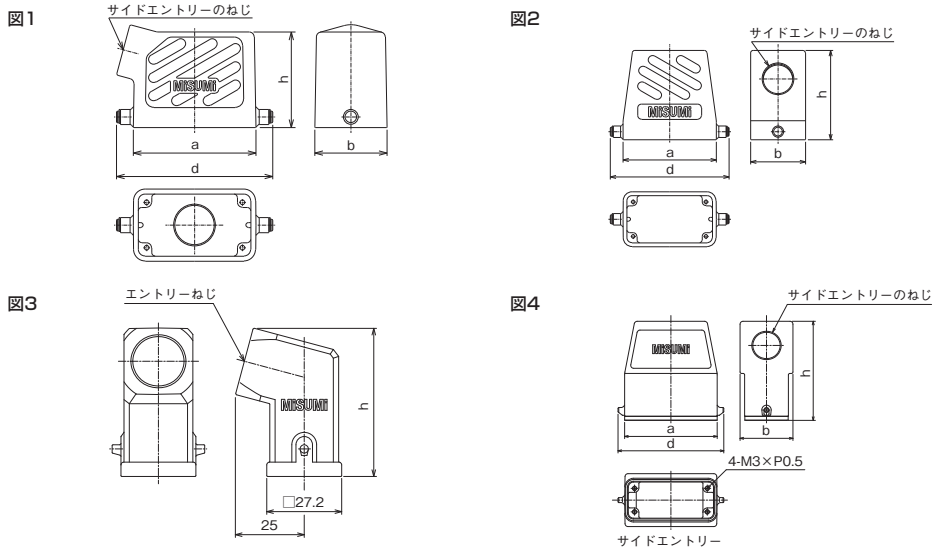

ミスミ

1レバー式フード(アングル)

ココが特長 ミスミオリジナル低価格、高信頼性、耐環境型防水1レバー式アングルフード

IP65 レバーロック CE対応

在庫品

RoHS

- 芯数に応じて各シリーズのコネクタを組み込むことのできる防水型コネクタフードです。
- 大手コネクタメーカーと完全互換!
- 相手側コネクタとの着脱を台座側の1本のレバー操作で行えるため、装着や取り外しが簡単に行えます。

・結合相手は1レバー方式のパネル用台座と中継用フードと中継用台座の3種類になります。
 ・防水機能保持のためケーブル引き出し口にはケーブルクランプをご使用ください。
 ・ケーブルクランプ、ブラックキャップは「Mネジ」となります。

● 116ページを参照ください。

組み合わせ表

| 型番 | 適合フードタイプ | 適合コネクタ芯数 | | | | |
|--------------|----------|----------|---------|----|----|-----|
| | | E型(ネジ式) | E型(圧着式) | A型 | D型 | DD型 |
| M1FL-06-06BT | E型 | 6 | 6 | - | - | 24 |
| M1FL-10-10BT | | 10 | 10 | - | - | 42 |
| M1FL-10-10BK | | 10 | 10 | - | - | 42 |
| M1FL-16-16BT | | 16 | 16 | - | - | 72 |
| M1FL-16-16BK | | 16 | 16 | - | - | 72 |
| M1FL-24-24BT | | 24 | 24 | - | - | - |
| M1FL-24-24BK | | 24 | 24 | - | - | - |
| M1FLP-03-03A | | A型 | - | - | - | 7 |
| M1FLA-03-03A | - | | - | 3 | - | - |
| M1FLA-10-10A | - | | - | 10 | 15 | - |
| M1FLA-16-16A | - | | - | 16 | 25 | - |

外形図

| 型番 | 材質 | Mネジサイズ | サイズ | a | b | h | d | e | 重量(g) | 図 |
|--------------|-----|--------|-----|------|----|------|------|-----|-------|---|
| M1FL-06-06BT | ADC | M20 | 6B | 60 | 43 | 46 | 73 | - | 120 | 1 |
| M1FL-10-10BT | ADC | M25 | 10B | 73 | | 57 | 93 | - | 165 | |
| M1FL-16-16BT | ADC | M25 | 16B | 93.5 | | 62.5 | 114 | - | 220 | |
| M1FL-24-24BT | ADC | M25 | 24B | 120 | | 140 | - | 250 | | |
| M1FL-10-10BK | ADC | M32 | 10B | 73 | | 70 | 93 | - | 185 | 2 |
| M1FL-16-16BK | ADC | M32 | 16B | 93.5 | | 114 | - | 220 | | |
| M1FL-24-24BK | ADC | M32 | 24B | 120 | | 140 | - | 250 | | |
| M1FLP-03-03A | PA | M20 | 3A | - | | - | 55 | - | 15 | |
| M1FLA-03-03A | ADC | M20 | 3A | - | - | 54 | - | 30 | | |
| M1FLA-10-10A | ADC | M20 | 10A | 63 | 36 | 67.5 | 72 | 140 | 4 | |
| M1FLA-16-16A | ADC | M25 | 16A | 79.5 | 36 | 70.5 | 88.5 | 170 | | |