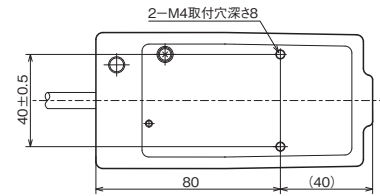

電線配色

ミスミ

フットスイッチ MFシリーズ

スイッチ

外形図

MFK*-1*

MFVA-1

●取付図(底面)