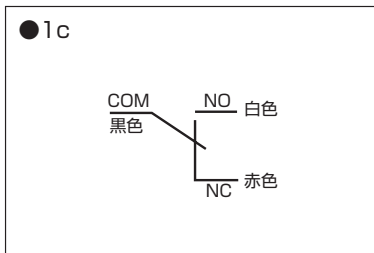

フットスイッチ

Webなら漏液検出機器を多数掲載!

ミスミ

フットスイッチ MFシリーズ

IP30 IP50 電安法 PSE

在庫品

RoHS

ココが特長 信頼性の高い国内製フットスイッチ

ご注意

- ・モーターは定格の5～10倍、ランプは10～15倍、ソレノイドは数倍から20倍前後等、機器によっては電源スイッチ投入時、大きな始動電流が流れる場合があります。これらの機器に接続して使用される場合、負荷の内容、回路構成等をご確認の上お選びください。
- ・定格以上の電流が流れる場合は、必ず電磁閉閉器等を用いてご使用ください。
- ・MFKS-1 (低電圧微小電流タイプ)は電安法PSEの対象外です。
- ・定格電源DCはニニマム値となります。

Order 注文例

型番
MFK-1

1個単位

型番	サイズ					踏部素材	形状	接点	動作	定格		ヒンジ	保護構造	単価						
	小さい ⇄ 大きい		汎用	大型	薄型					AC	DC 微小電流			¥通常単価		¥スライド単価				
	ミニ	小型												1～4個	5～9個	10～19個	20個～			
MFK-1	●	—	—	—	●	樹脂	角形	1c	モメンタリ	●	—	後	IP30	2,300	2,185	2,070	1,970			
MFKS-1	●	—	—	—	●			1a	オルタネイト	●	●			—	—	2,060	2,040	2,020	2,000	
MFK-1H	●	—	—	—	●			1c	モメンタリ	●	—			—	前	—	2,230	2,210	2,190	2,170
MFVA-1	—	●	—	—	●			1a	オルタネイト	●	—			—	—	—	1,940	1,920	1,900	1,880
MFL-1	—	●	—	—	—	金属	角形	1c	モメンタリ	●	—	後	IP30	1,990	1,970	1,950	1,940			
MFL-1H	—	●	—	—	—			1a	オルタネイト	●	—			—	—	—	2,520	2,500	2,470	2,450
MF-1	—	—	●	—	—			1c	モメンタリ	●	—			—	—	—	3,530	3,353	3,177	2,800
MF-1H	—	—	●	—	—			1a	オルタネイト	●	—			—	—	—	4,180	3,971	3,762	3,450
MFM-1	—	—	—	●	—	産業用半カバー付	丸形	1c	モメンタリ	●	—	前	IP50	6,260	5,947	5,634	4,970			
MFU-1B	—	●	—	—	●			—	—	—	—			—	—	—	2,020	1,919	1,818	1,650

詳細仕様

型番	定格	絶縁抵抗 DC500V	耐電圧 AC 1分間	使用周囲温度	使用周囲湿度	動作力 N	使用電線			材質	質量 g							
							mm²	芯数	L寸									
MFK-1	AC250V 6A	100 MΩ 以上	1500 V	-5～+40℃	85%RH以下	9.8	0.75	3	1.5m	PC	290							
MFKS-1	AC250V 3A DC6V 5mA DC12V 2mA DC24V 1mA																	
MFK-1H	AC250V 3A																	
MFVA-1	AC250V 6A																	
MFL-1	AC250V 3A																	
MFL-1H	AC250V 3A																	
MF-1	AC250V 10A																	
MF-1H	AC250V 6A																	
MFM-1	AC250V 10A																	
MFU-1B	AC250V 6A											0～+40℃	11.7	0.75	3	1.5m	ABS/EVA	340

電線配色