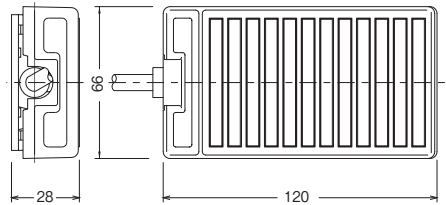

電線配色

ミスミ

フットスイッチ MFシリーズ

スイッチ

外形図

MFK*-1*

MFVA-1

●取付図(底面)