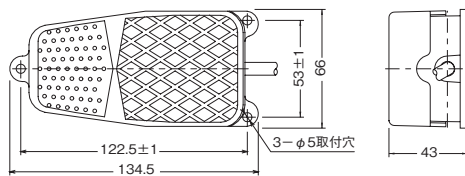

ミスミ

フットスイッチ MFシリーズ

スイッチ

外形図

MFL-1*

押しボタン

非常停止・安全スイッチ

セレクトスイッチ

ロックスイッチ

トグルスイッチ

スライドスイッチ

スイッチユニット

フットスイッチ

レバースイッチ

その他スイッチ

テープスイッチ

スイッチ用ツマミ

保護/スイッチカバー

スイッチガード

スイッチ用銘板

スイッチ周辺部品