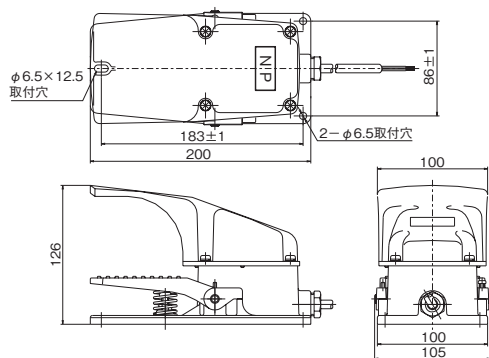

ミスミ

フットスイッチ MFシリーズ

スイッチ

外形図

MFM-1

押しボタン

非常停止・安全スイッチ

セレクトスイッチ

ロックスイッチ

トグルスイッチ

スライドスイッチ

スイッチユニット

フットスイッチ

レバースイッチ

その他スイッチ

テープスイッチ

スイッチ用ツマミ

保護/スイッチカバー

スイッチガード

スイッチ用銘板

スイッチ周辺部品