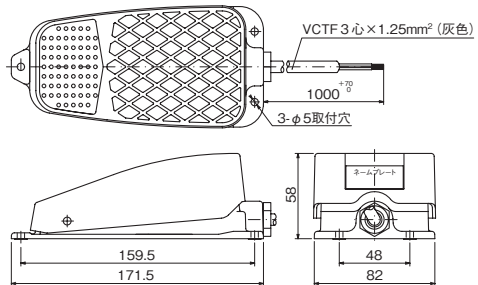

ミスミ

フットスイッチ MFシリーズ

スイッチ

外形図

MF-1*

押しボタン

非常停止・安全スイッチ

セレクトスイッチ

ロックスイッチ

トグルスイッチ

スライドスイッチ

スイッチユニット

フットスイッチ

レバースイッチ

その他スイッチ

テープスイッチ

スイッチ用ツマミ

保護/スイッチカバー

スイッチガード

スイッチ用銘板

スイッチ周辺部品