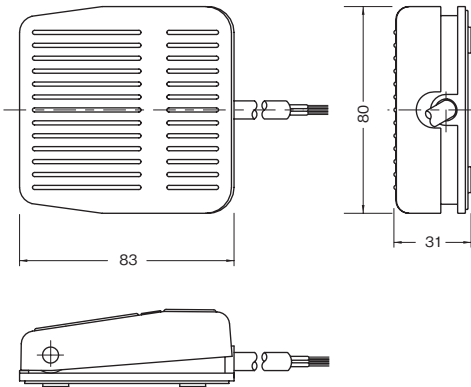

電線配色

ミスミ

フットスイッチ MFシリーズ

スイッチ

外形図

MFK*-1*

MFVA-1

●取付図(底面)

MFL-1*

MF-1*

MFM-1

MFU-1B

押しボタン

非常停止・安全スイッチ

セレクトスイッチ

ロックスイッチ