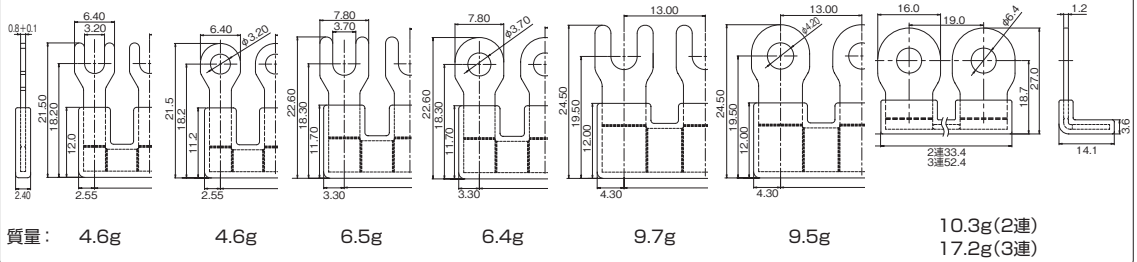

RoHS

寸法図

本体材質：黄銅、亜鉛メッキ PA66

(単位：mm)

| | |
|--------------|--------------------------|
| Order 注文例 | 型番 MKSB-3Y-20P |
|--------------|--------------------------|

¥

1パック単位 10・20個入

| 型番 | ¥通常単価 | | スライド単価 |
|---------------|--------|--------|--------|
| | 1~5パック | 6~9パック | 10パック~ |
| MKSB-3Y-20P | 1,230 | 1,100 | 984 |
| MKSB-3.5Y-20P | 1,530 | 1,370 | 1,224 |
| MKSB-4Y-20P | 2,190 | 1,970 | 1,752 |
| MKSB-3-20P | 1,230 | 1,100 | 984 |
| MKSB-3.5-20P | 1,530 | 1,370 | 1,224 |
| MKSB-4-20P | 2,190 | 1,970 | 1,752 |
| MKSB26-10P | 800 | 720 | 640 |
| MKSB36-10P | 1,200 | 1,080 | 960 |

仕様

| タイプ | 連結数 | 型番 | 端子間ピッチ | バック入り数 | 適合端子台 | |
|-----|-----|---------------|------------|--------|-------------------------------|-------------------------------|
| Y型 | 6 | MKSB-3Y-20P | 8.8mm | 20 | MKB10(☎399ページ) MT-10(☎406ページ) | |
| | | MKSB-3.5Y-20P | 10.5mm | 20 | MKB20(☎399ページ) MT-20(☎406ページ) | |
| | | MKSB-4Y-20P | 13.0mm | 20 | MKB30(☎400ページ) MT-30(☎407ページ) | |
| 丸型 | 6 | MKSB-3-20P | 8.8mm | 20 | MKB10(☎399ページ) MT-10(☎406ページ) | |
| | | MKSB-3.5-20P | 10.5mm | 20 | MKB20(☎399ページ) MT-20(☎406ページ) | |
| | | MKSB-4-20P | 13.0mm | 20 | MKB30(☎400ページ) MT-30(☎407ページ) | |
| | 2 | 3 | MKSB26-10P | 19.0mm | 10 | MKB60(☎400ページ) MT-60(☎407ページ) |
| | | | MKSB36-10P | 19.0mm | 10 | |