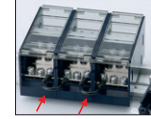

Order 注文例	型番 ESAW-SB-10P

¥

1パック単位 10個入

型番	1パック	¥通常単価
ESAW-SB-10P	10本入り	840

ミスミ