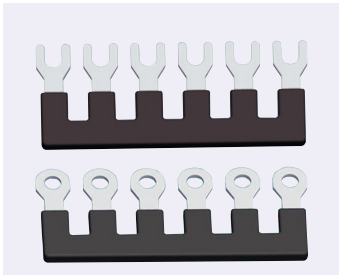

渡り金具

Webなら漏液検出機器を多数掲載!

ミスミ

ショートバー(ケーブルタイプ)

ココが
特長

コモンブロック端子台を接続します。

- ケーブルタイプのため自由に折り曲げて使えます。
- 部品詳細
 圧着端子：1.25-3両端(ニチフ)
 ケーブル：UL1007 AWG18×3cm 黒(日立電線)
 圧着部分を熱収縮チューブで絶縁加工済
- 質量：1.5g

在庫品

RoHS

使用例

| | |
|--------------|--------------------------|
| Order 注文例 | 型番 ESAW-SB-10P |
|--------------|--------------------------|

¥

1パック単位 10個入

| 型番 | 1パック | ¥通常単価 |
|-------------|-------|-------|
| ESAW-SB-10P | 10本入り | 840 |

ミスミ

ショートバー MKBシリーズ・MTシリーズ

ココが
特長

MKBシリーズ、MTシリーズ専用ショートバー

- MKB10、20、30共用のショートバーです。
- 連結数を減らす場合は、ニッパーでカットできます。

指定端子台以外へのご利用は保証できません。

信号用 電源用

在庫品

RoHS

寸法図

本体材質：黄銅、亜鉛メッキ PA66

(単位：mm)

| | |
|--------------|--------------------------|
| Order 注文例 | 型番 MKSB-3Y-20P |
|--------------|--------------------------|

¥

1パック単位 10・20個入

| 型番 | ¥通常単価 | | スライド単価 |
|---------------|--------|--------|--------|
| | 1~5パック | 6~9パック | 10パック~ |
| MKSB-3Y-20P | 1,230 | 1,100 | 984 |
| MKSB-3.5Y-20P | 1,530 | 1,370 | 1,224 |
| MKSB-4Y-20P | 2,190 | 1,970 | 1,752 |
| MKSB-3-20P | 1,230 | 1,100 | 984 |
| MKSB-3.5-20P | 1,530 | 1,370 | 1,224 |
| MKSB-4-20P | 2,190 | 1,970 | 1,752 |
| MKSB26-10P | 800 | 720 | 640 |
| MKSB36-10P | 1,200 | 1,080 | 960 |