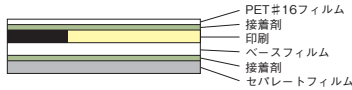

11パック以上は都度見積

5 日目出荷

RoHS

ご注意

- ・最終的にはSEMI認定協会様の確認が必要になります。
- ・本ラベルはこれを保証するものではありませんのでご了承のうえご使用ください。
- ・レーザー関係のラベルについて
 SF016, SF017, SF023のレーザー関係ラベルは現行の規格には準拠しておりません。

仕様

素材	表面基材	白色ポリエステルフィルム50μmの表面にアルミ蒸着加工
	粘着材	アクリル系溶剤型粘着材
	剥離剤	上質紙の片面にポリエチレンラミネート もう片面に樹脂コート

【単一タイプ】
同じラベルが50枚で1セットです。

Order
注文例

【単一タイプ】 型番 - サイズ 言語

SF001 - 10 N

日本語 001 の 10N サイズを注文した場合

【組合せタイプ】
同サイズ・同言語で、
10枚ずつを5種類組み合わせます。

Order
注文例

【組合せタイプ】 型番 サイズ 言語 - 組合せ(5種類)