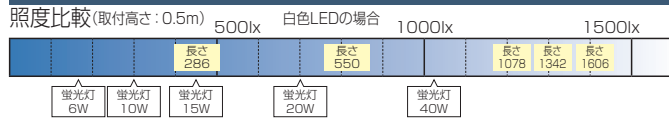

白色 LED 電球色 LED 黄色 LED

●LZ12-286,550

在庫品

●LZ12-1078,1342,1606

7 日目出荷

RoHS

Order
注文例

型番	長さ	LED色
LZ12	286	W

1台単位

型番	長さ	LED色	¥通常単価		¥スライド単価	
			1~2台	3~8台	9台~	9台~
LZ12	286	W(白) L(電球)	8,200	7,800	7,400	
	550		12,400	11,800	11,200	
	1078		23,300	22,200	21,100	
	1342		28,800	27,100	26,000	
	1606		34,300	32,100	31,000	

型番	長さ	LED色	¥通常単価		¥スライド単価	
			1~2台	3~8台	9台~	9台~
LZ12	286	Y(黄)	9,200	8,700	8,200	
	550		15,500	14,800	14,200	
	1078		29,400	28,100	27,000	
	1342		34,100	31,900	30,700	
	1606		39,000	37,600	36,000	

Example
使用方法