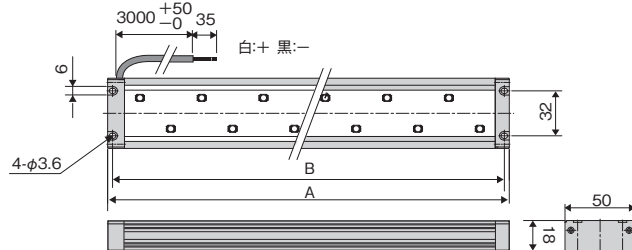

取付例

制御盤内照明に最適

点灯イメージ

外観

スイッチング電源

ケース付き

DINレール取付

●491ページ

外形図

(単位: mm)

型番	寸法(mm)	
	A	B
LZ12-286-*	286	279
LZ12-550-*	550	543
LZ12-1078-*	1078	1071
LZ12-1342-*	1342	1335
LZ12-1606-*	1606	1599