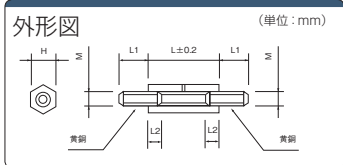

Order注文例
型番 - M - L
NS - 3 - 10

1個単位

型番	M	¥パラチャージ 1~9個	¥通常単価 10~49個
NS	3		100
	4	+90/個	110

部 1~9個のご注文は通常単価+パラチャージを申し受けます。
【計算例】 NS-3-10 を2個ご注文の場合
(通常単価80円+パラチャージ90円)×2個=340円

※ご注文の数量によっては、都度納期お見積りとなる場合がございます。
※外観および仕様は、予告なく変更することがあります。

絶縁型六角スペーサー(メス×メス)