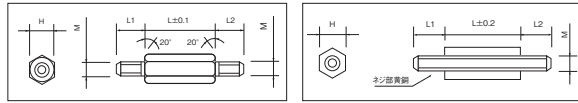

ミスミ

両ネジ六角スペーサ

貫通型六角スペーサー(オス×オス)

ココが特長 ネジ六角スペーサ、貫通型

■材質：快削黄銅 (単位:mm) ■材質：ジュラコン (単位:mm)

型番	M	L	在庫	H	L1	L2	重量(g)
ESB (快削黄銅)	5	3	○				1.6
	6	3	○				1.9
	7	3	○				2.1
	8	3	○				2.3
	9	3	○	5.5	6	6	2.5
	10	3	○				2.7
	11	3	○				3.0
	12	3	○				3.2
	13	3	○				3.4
	14	3	○				3.6
ES (ジュラコン)	5	3	○				1.0
	6	3	○				1.0
	7	3	○				1.2
	8	3	○				1.3
	9	3	○	5.5	6	6	1.4
	10	3	○				1.5
	11	3	○				1.3
	12	3	○				1.6
	13	3	○				1.8
	14	3	○				2.5
ESB (快削黄銅)	12	4	○				5.4
	13	4	○				5.7
	14	4	○	7	7	7	6.1
	17	4	○				7.1
	18	4	○				7.6
	20	4	○				8.2
	21	4	○				8.8
	23	4	○				9.3