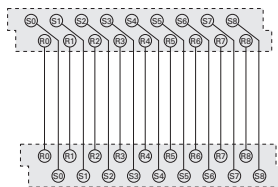

特长 可代替普通连线端子台!

- 公用端配线效率大幅提高。
- 普通连线端子台完全代替。
- 小型化设计、使配线箱更整洁。
- 用2个M4的螺丝可固定在零件安装的地方。建议使用M4×16的螺丝，螺纹孔深3mm以上。
- 可安装在标准35mm的DIN导轨上。

Delivery
交货期

发货日期

1~10台	次日(当日)
11台~	另定

17:00前订购的库存品可当日发货。

Discount
折扣

折扣表

1~4台	标准单价
5~9台	15% off
10台~	20% off

Order
订货范例

型号

MWS-T076

规格表

型号	MWS-T076
额定电压	DC24V
额定电流	10A
适用电线	AWG26~16

1台起接受订购!

电线剥离长度

尺寸图

接线图

2级AC公共型

特长 可代替普通连线端子台的2级AC公共端子台!

- 公用端配线效率大幅提高。
- 普通连线端子台完全代替。
- 小型化设计、使配线箱更整洁。
- 35mmDIN导轨或M4螺丝直接安装皆可。

Delivery
交货期

发货日期

1~100台	次日(当日)
101台~	另定