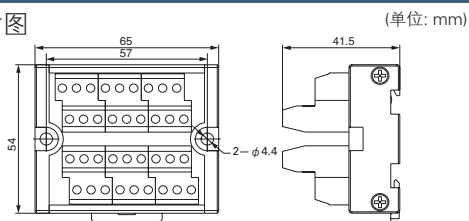

1~4台	标准单价
5~9台	15% off
10台~	20% off

Order
订货范例

型号

MWS-T076

规格表

型号	MWS-T076
额定电压	DC24V
额定电流	10A
适用电线	AWG26~16

1台起接受订购!

电线剥离长度

尺寸图

接线图

2级AC公共型

特长 可代替普通连线端子台的2级AC公共端子台!

- 公用端配线效率大幅提高。
- 普通连线端子台完全代替。
- 小型化设计、使配线箱更整洁。
- 35mmDIN导轨或M4螺丝直接安装皆可。

Delivery
交货期

发货日期

1~100台	次日(当日)
101台~	另定

型号	MWS-T0752
额定电压	AC 220V
额定电流	15A
适用电线	AWG26~16

1台起接受订购!

电线剥离长度

尺寸图

接线图

适用压着端子

MTRF1.25-3

MTRF1.25-3.5