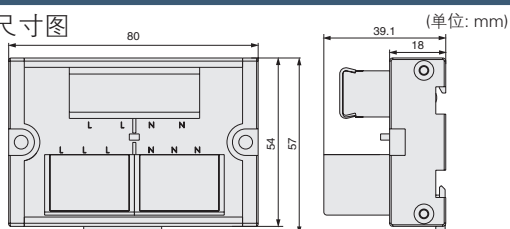

尺寸图

接线图

2级AC公共型

特长 可代替普通连线端子台的2级AC公共端子台!

- 公用端配线效率大幅提高。
- 普通连线端子台完全代替。
- 小型化设计、使配线箱更整洁。
- 35mmDIN导轨或M4螺丝直接安装皆可。

Delivery
交货期

发货日期

1~100台	次日(当日)
101台~	另定

17:00前订购的库存品可当日发货。

Discount
折扣

折扣表

1~9台	标准单价
10~19台	15% off
20台~	20% off

Order
订货范例

型号

MWS-T0752

规格表

型号	MWS-T0752
额定电压	AC 220V
额定电流	15A
适用电线	AWG26~16

1台起接受订购!

电线剥离长度

尺寸图

接线图

适用压着端子

MTRF1.25-3

MTRF1.25-3.5