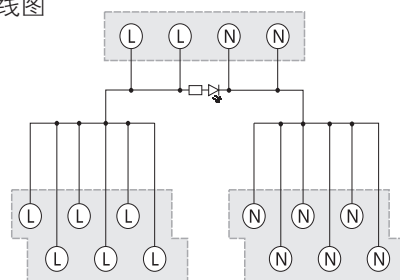

型号	MWS-T0752
额定电压	AC 220V
额定电流	15A
适用电线	AWG26~16

1台起接受订购!

电线剥离长度

尺寸图

接线图

适用压着端子

MTRF1.25-3

MTRF1.25-3.5