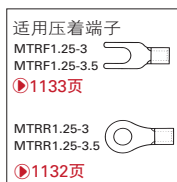

17:00前订购的库存品可当日发货。

Discount
折扣

折扣表

1~4台	标准单价
5~9台	15% off
10台~	20% off

Order
订货范例

型号

MWS-T070

规格表

型号	MWS-T070
额定电流	15A
适用电线	AWG13

1台起接受订购!

电线剥离长度

尺寸图

(单位: mm)

电源插座型

NEW 库存品
新产品 隔天发货

特长 专为交流控制电路设计!