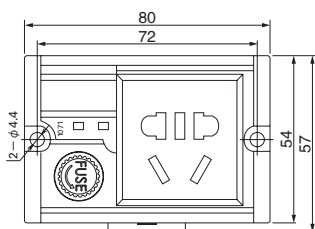

- 将一组交流进线改为插座输出，方便外接显示器及笔记本等外设。
- 端子台装有一路保险丝，可兼作短路保护使用。
- 带有电源显示LED，以及保险丝断路警示LED。
- 用2个M4的螺丝可固定在零件安装的地方。建议使用M4×16的螺丝，螺纹孔深3mm以上。
- 可安装在标准35mm的DIN导轨上。

CE

Delivery
交货期

发货日期

1~100台	次日(当日)
101台~	另定

17:00前订购的库存品可当日发货。

Discount
折扣

折扣表

1~4台	标准单价
5~9台	15% off
10台~	20% off

Order
订货范例

型号

MWS-T071

规格表

型号	MWS-T071
额定电压	AC 220V
额定电流	10A
适用电线	AWG13

1台起接受订购!

电线剥离长度

尺寸图

(单位: mm)

接线图