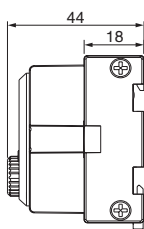

Discount
折扣

折扣表

1~4台	标准单价
5~9台	15% off
10台~	20% off

Order
订货范例

型号

MWS-T071

规格表

型号	MWS-T071
额定电压	AC 220V
额定电流	10A
适用电线	AWG13

1台起接受订购!

电线剥离长度

尺寸图

(单位: mm)

接线图