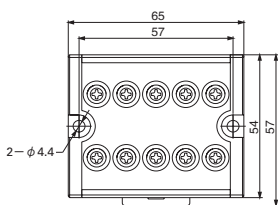

型号	MWS-T070
额定电流	15A
适用电线	AWG13

1台起接受订购!

电线剥离长度

尺寸图

(单位: mm)

电源插座型

NEW 库存品
新产品 隔天发货

特长 专为交流控制电路设计!

1台起接受订购!

电线剥离长度

尺寸图

(单位: mm)

接线图