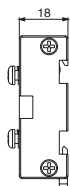

17:00前订购的库存品可当日发货。

Discount
折扣

折扣表

1~4台	标准单价
5~9台	15% off
10台~	20% off

Order
订货范例

型号

MWS-T070

规格表

型号	MWS-T070
额定电流	15A
适用电线	AWG13

1台起接受订购!

电线剥离长度

尺寸图

(单位: mm)

电源插座型

NEW 库存品
新产品 隔天发货

特长 专为交流控制电路设计!

- 将一组交流进线改为插座输出，方便外接显示器及笔记本等外设。
- 端子台装有一路保险丝，可兼作短路保护使用。
- 带有电源显示LED，以及保险丝断路警示LED。
- 用2个M4的螺丝可固定在零件安装的地方。建议使用M4×16的螺丝，螺纹孔深3mm以上。
- 可安装在标准35mm的DIN导轨上。

CE

Delivery
交货期

发货日期

1~100台	次日(当日)
101台~	另定

17:00前订购的库存品可当日发货。

1台起接受订购!

电线剥离长度

尺寸图

(单位: mm)

接线图