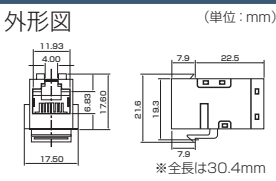

### 仕様

コネクタ	RJ45(メス)
カテゴリ	CAT5e
形状	L型
結線	ストレート
難燃グレード	94V-0
使用温度範囲	-10~60℃
保管温度範囲	-40~68℃
定格電圧	1000V
定格電流	1.5A
材質	ハウジング ABS
コンタクト	下処理→ニッケル、仕上げ→金メッキ
重量(g)	15

1パック単位 10個入 1パック単位 50個入

**¥**

型番	パック入数	¥通常単価
NW080-88S-C5-SI-SHR	1個	440
NW080-88S-C5-SI-SHRP10	10個	3,950
NW080-88S-C5-SI-SHRP50	50個	19,200

Order  
注文例

型番
NW080-88S-C5-SI-SHR

LANケーブル

電話線 (RJ11)

光ファイバーケーブル

パネル取付ストレートタイプ・STP・CAT5e

NWSI-C5E-SH

**ココが特長**

### 仕様

コネクタ	RJ45(メス)
カテゴリ	CAT5e
形状	L型
結線	ストレート
難燃グレード	94V-0
使用温度範囲	-40℃~125℃
保管温度範囲	-40℃~125℃
定格電圧	250V
定格電流	2A
材質	ハウジング ABS
コンタクト	下処理→ニッケル、仕上げ→金メッキ
重量(g)	8

1個単位

**¥**

型番	¥通常単価		¥スライド単価	
	1~9個	10~29個	30~49個	50~99個
NWSI-C5E-SH	510	480	440	380

### 仕様

コネクタ	RJ45(メス)
カテゴリ	CAT6
形状	L型
結線	ストレート
難燃グレード	94V-0
使用温度範囲	-10~60℃
保管温度範囲	-40~68℃
定格電圧	1000V
定格電流	1.5A
材質	ハウジング ABS
コンタクト	下処理→ニッケル、仕上げ→金メッキ
重量(g)	9

1個単位

**¥**

型番	¥通常単価		¥スライド単価	
	1~9個	10~29個	30~49個	50~99個
NW080-88S-SI-C6-SH	790	770	740	680