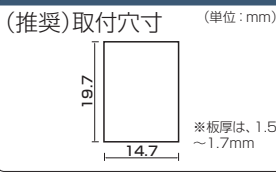

ミスミ

パネル取付タイプ・STP

パネル取付アンギュラタイプ・STP・CAT5e

ココが特長

シールド付アンギュラタイプのRJ45コネクタ

- ●LANケーブルを直接挿入して中継できる商品です。
- ●穴あけしたパネルに直接取り付けが可能です。
- ●STP(シールド)タイプのため、ノイズ耐性に優れています。

在庫品

RoHS

仕様

コネクタ	RJ45(メス)
カテゴリ	CAT5e
形状	L型
結線	ストレート
難燃グレード	94V-0
使用温度範囲	-10~60℃
保管温度範囲	-40~68℃
定格電圧	1000V
定格電流	1.5A
材質	ハウジング ABS
コンタクト	下処理→ニッケル、仕上げ→金メッキ
重量(g)	15

1パック単位 10個入 1パック単位 50個入

¥

型番	パック入数	¥通常単価
NW080-88S-C5-SI-SHR	1個	440
NW080-88S-C5-SI-SHRP10	10個	3,950
NW080-88S-C5-SI-SHRP50	50個	19,200

Order
注文例

型番
NW080-88S-C5-SI-SHR

LANケーブル

電話線 (RJ11)

光ファイバーケーブル

パネル取付ストレートタイプ・STP・CAT5e

ココが特長

シールド付ストレートタイプのCAT5Eコネクタ

- ●LANケーブルを直接挿入して中継できる商品です。
- ●穴あけしたパネルに直接取り付けが可能です。
- ●STP(シールド)タイプのため、ノイズ耐性に優れています。

在庫品

RoHS

仕様

コネクタ	RJ45(メス)
カテゴリ	CAT5e
形状	L型
結線	ストレート
難燃グレード	94V-0
使用温度範囲	-40℃~125℃
保管温度範囲	-40℃~125℃
定格電圧	250V
定格電流	2A
材質	ハウジング ABS
コンタクト	下処理→ニッケル、仕上げ→金メッキ
重量(g)	8

1個単位

¥

型番	¥通常単価		¥スライド単価	
	1~9個	10~29個	30~49個	50~99個
NWSI-C5E-SH	510	480	440	380

Order
注文例

型番
NWSI-C5E-SH

パネル取付ストレートタイプ・STP・CAT6

ココが特長

シールド付きストレートタイプのCAT6コネクタ

- ●LANケーブルを直接挿入して中継できる商品です。
- ●穴あけしたパネルに直接取り付けが可能です。
- ●STP(シールド)タイプのため、ノイズ耐性に優れています。

在庫品

RoHS

仕様

コネクタ	RJ45(メス)
カテゴリ	CAT6
形状	L型
結線	ストレート
難燃グレード	94V-0
使用温度範囲	-10~60℃
保管温度範囲	-40~68℃
定格電圧	1000V
定格電流	1.5A
材質	ハウジング ABS
コンタクト	下処理→ニッケル、仕上げ→金メッキ
重量(g)	9

1個単位

¥

型番	¥通常単価		¥スライド単価	
	1~9個	10~29個	30~49個	50~99個
NW080-88S-SI-C6-SH	790	770	740	680

Order
注文例

型番
NW080-88S-SI-C6-SH