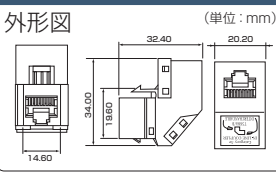

ミスミ

パネル取付タイプ・STP

パネル取付アンギュラタイプ・STP・CAT5e

ココが特長

シールド付アンギュラタイプのRJ45コネクタ

- ●LANケーブルを直接挿入して中継できる商品です。
- ●穴あけしたパネルに直接取り付けが可能です。
- ●STP(シールド)タイプのため、ノイズ耐性に優れています。

在庫品

RoHS

仕様

コネクタ	RJ45(メス)
カテゴリ	CAT5e
形状	L型
結線	ストレート
難燃グレード	94V-0
使用温度範囲	-10~60℃
保管温度範囲	-40~68℃
定格電圧	1000V
定格電流	1.5A
材質	ハウジング ABS
コンタクト	下処理→ニッケル、仕上げ→金メッキ
重量(g)	15

1パック単位 10個入 1パック単位 50個入

¥

型番	パック入数	¥通常単価
NW080-88S-C5-SI-SHR	1個	440
NW080-88S-C5-SI-SHRP10	10個	3,950
NW080-88S-C5-SI-SHRP50	50個	19,200

Order
注文例

型番
NW080-88S-C5-SI-SHR

LANケーブル

電話線 (RJ11)

光ファイバーケーブル

パネル取付ストレートタイプ・STP・CAT5e

ココが特長

シールド付ストレートタイプのCAT5Eコネクタ

- ●LANケーブルを直接挿入して中継できる商品です。
- ●穴あけしたパネルに直接取り付けが可能です。
- ●STP(シールド)タイプのため、ノイズ耐性に優れています。

在庫品

RoHS

仕様

コネクタ	RJ45(メス)
カテゴリ	CAT5e
形状	L型
結線	ストレート
難燃グレード	94V-0
使用温度範囲	-40℃~125℃
保管温度範囲	-40℃~125℃
定格電圧	250V
定格電流	2A
材質	ハウジング ABS
コンタクト	下処理→ニッケル、仕上げ→金メッキ
重量(g)	8

1個単位

¥

型番	¥通常単価		¥スライド単価	
	1~9個	10~29個	30~49個	50~99個
NWSI-C5E-SH	510	480	440	380

Order
注文例

型番
NWSI-C5E-SH

パネル取付ストレートタイプ・STP・CAT6

ココが特長

シールド付きストレートタイプのCAT6コネクタ

- ●LANケーブルを直接挿入して中継できる商品です。
- ●穴あけしたパネルに直接取り付けが可能です。
- ●STP(シールド)タイプのため、ノイズ耐性に優れています。

在庫品

RoHS

仕様

コネクタ	RJ45(メス)
カテゴリ	CAT6
形状	L型
結線	ストレート
難燃グレード	94V-0
使用温度範囲	-10~60℃
保管温度範囲	-40~68℃
定格電圧	1000V
定格電流	1.5A
材質	ハウジング ABS
コンタクト	下処理→ニッケル、仕上げ→金メッキ
重量(g)	9

1個単位

¥

型番	¥通常単価		¥スライド単価	
	1~9個	10~29個	30~49個	50~99個
NW080-88S-SI-C6-SH	790	770	740	680

Order
注文例

型番
NW080-88S-SI-C6-SH