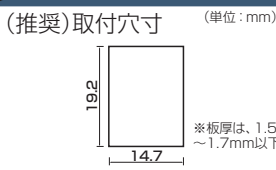

ココが特長

シールド付きストレートタイプのCAT6コネクタ

- ●LANケーブルを直接挿入して中継できる商品です。
- ●穴あけしたパネルに直接取り付けが可能です。
- ●STP(シールド)タイプのため、ノイズ耐性に優れています。

在庫品

RoHS

仕様

コネクタ	RJ45(メス)
カテゴリ	CAT6
形状	L型
結線	ストレート
難燃グレード	94V-0
使用温度範囲	-10~60℃
保管温度範囲	-40~68℃
定格電圧	1000V
定格電流	1.5A
材質	ハウジング ABS
コンタクト	下処理→ニッケル、仕上げ→金メッキ
重量(g)	9

1個単位

¥

型番	¥通常単価		¥スライド単価	
	1~9個	10~29個	30~49個	50~99個
NW080-88S-SI-C6-SH	790	770	740	680

Order
注文例

型番
NW080-88S-SI-C6-SH