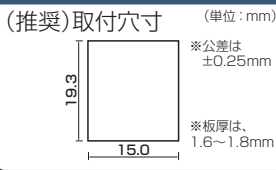

### 仕様

コネクタ	RJ45(メス)
カテゴリ	CAT5e
形状	L型
結線	ストレート
難燃グレード	94V-0
使用温度範囲	-10~60℃
保管温度範囲	-40~68℃
定格電圧	1000V
定格電流	1.5A
材質	ハウジング ABS
コンタクト	下処理→ニッケル、仕上げ→金メッキ
重量(g)	15

1パック単位 10個入 1パック単位 50個入

**¥**

型番	パック入数	¥通常単価
NW080-88S-C5-SI-SHR	1個	440
NW080-88S-C5-SI-SHRP10	10個	3,950
NW080-88S-C5-SI-SHRP50	50個	19,200

Order  
注文例

型番
NW080-88S-C5-SI-SHR

LANケーブル

電話線 (RJ11)

光ファイバーケーブル

パネル取付ストレートタイプ・STP・CAT5e

NWSI-C5E-SH

**ココが特長**