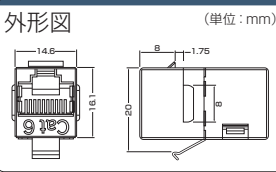

ココが特長

シールド付きストレートタイプのCAT6コネクタ

- ●LANケーブルを直接挿入して中継できる商品です。
- ●穴あけしたパネルに直接取り付けが可能です。
- ●STP(シールド)タイプのため、ノイズ耐性に優れています。

在庫品

RoHS

仕様

コネクタ	RJ45(メス)
カテゴリ	CAT6
形状	L型
結線	ストレート
難燃グレード	94V-0
使用温度範囲	-10~60℃
保管温度範囲	-40~68℃
定格電圧	1000V
定格電流	1.5A
材質	ハウジング ABS
コンタクト	下処理→ニッケル、仕上げ→金メッキ
重量(g)	9

1個単位

¥

型番	¥通常単価		¥スライド単価	
	1~9個	10~29個	30~49個	50~99個
NW080-88S-SI-C6-SH	790	770	740	680

Order
注文例

型番
NW080-88S-SI-C6-SH