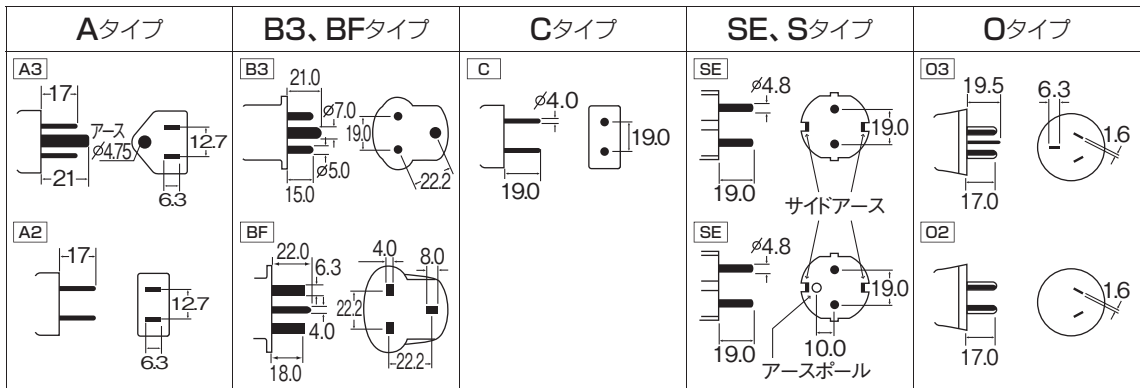

A CONCEPTS INTERNATIONAL

- IEC規格
  コンセント
- 国内規格
  コンセント
- 国内規格コンセント・
  インターフェース
  カバー
- 引掛形
  コンセント
- 引掛形コンセント・
  海外規格対応
  コンセント
- NEMA規格
  コンセント
- NEMA規格コンセント・
  海外規格対応
  コンセント
- 海外規格対応
  コンセント
- 刃型変形
  アダプタ

プラグタイプ

納期を縮める事はできないか...そんな時は、
VONAサポートセンターへ ☎0120-343-256
*IP電話からお掛けの場合番号末-11

●在庫品は、ご希望によりPM6:00迄のご注文で当日出荷致します。
●他社ブランド(ミスミ品以外) 非在庫品の出荷日カウントは土日祝日を除きます。