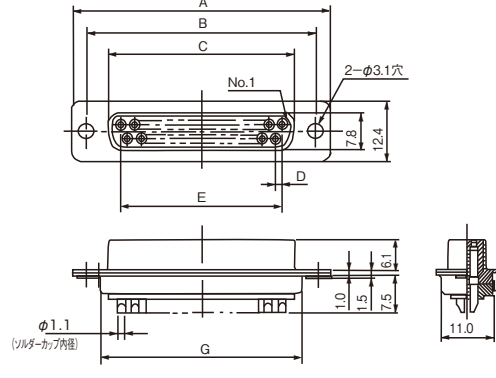

基本仕様

定格電流	定格電圧	耐電圧(1分間)	線線(DC500V)	接触抵抗	使用温度
5A	AC300V	AC1000V	1000MQ以上	10mΩ以下(DC1A)	-55℃~+85℃

適応電線サイズ: AWG#20以下または0.5mm²以下(単線)、AWG#22以下または0.3mm²以下(より線)

- ・コネクタにはフードや固定用金具は付属しておりません。別途ご購入ください。(P.3029、P.3036ページ)等
- ・結合はオスとメスの組み合わせで行ってください。
- ・他メーカーのDsubシリーズとも結合はできませんが、メーカーによって寸法や特性が若干異なる場合があります。ご使用前には十分確認を行ってください。

17JE-23090-02-D1

外形図

◆オス(ピン)タイプ

◆メス(ソケット)タイプ

(単位: mm)

芯数	コンタクト形状	型式	A	B	C	D	E	F	G	重量(g)
9	オス	17JE-23090-02-D1	30.70	24.99	16.80	1.37	10.98	8.00	19.50	5.5
	メス	17JE-13090-02-D1-A	30.70	24.99	16.30	1.37	10.98	-	19.50	7.7
15	オス	17JE-23150-02-D1	39.00	33.32	25.12	1.37	19.20	12.00	27.75	11.2
	メス	17JE-13150-02-D1-A	39.00	33.32	24.64	1.37	19.20	-	27.75	15.4
25	オス	17JE-23250-02-D1	52.90	47.04	38.84	1.38	33.12	20.00	41.50	6.6
	メス	17JE-13250-02-D1-A	52.90	47.04	38.35	1.38	33.12	-	41.50	9.3
37	オス	17JE-23370-02-D1	69.20	63.50	55.30	1.38	49.68	20.00	57.95	14.1
	メス	17JE-13370-02-D1-A	69.20	63.50	54.80	1.38	49.68	-	57.95	19.6

材料・仕上

項目	材料	仕上
コンタクト (マシンコンタクト)	銅合金	ニッケル下地 金メッキ
絶縁体	PBT樹脂	UL94V-0.乳白色
シェル	鋼	ニッケルメッキ

●パネルカット寸法表

芯数	I ±0.15	II ±0.2	III ±0.2
9	24.99	20.6	12.0
15	33.32	28.8	12.0
25	47.04	42.6	12.0
37	63.50	59.0	12.0

型式	芯数	タイプ	パラチャージ	基準単価	スライド単価
			1~9個	10~49個	50~99個
17JE-23090-02-D1	9	オス (ピン)	+¥200/個	¥209	¥207
17JE-23150-02-D1	15			¥292	¥290
17JE-23250-02-D1	25			¥387	¥385
17JE-23370-02-D1	37			¥558	¥556
17JE-13090-02-D1-A	9	メス (ソケット)		¥240	¥236
17JE-13150-02-D1-A	15			¥297	¥295
17JE-13250-02-D1-A	25			¥425	¥423
17JE-13370-02-D1-A	37			¥689	¥687