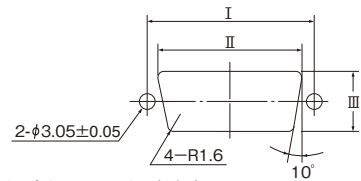

17JE-23090-02-D1

外形図

◆オス(ピン)タイプ

◆メス(ソケット)タイプ

(単位: mm)

芯数	コンタクト形状	型式	A	B	C	D	E	F	G	重量(g)
9	オス	17JE-23090-02-D1	30.70	24.99	16.80	1.37	10.98	8.00	19.50	5.5
	メス	17JE-13090-02-D1-A	30.70	24.99	16.30	1.37	10.98	-	19.50	7.7
15	オス	17JE-23150-02-D1	39.00	33.32	25.12	1.37	19.20	12.00	27.75	11.2
	メス	17JE-13150-02-D1-A	39.00	33.32	24.64	1.37	19.20	-	27.75	15.4
25	オス	17JE-23250-02-D1	52.90	47.04	38.84	1.38	33.12	20.00	41.50	6.6
	メス	17JE-13250-02-D1-A	52.90	47.04	38.35	1.38	33.12	-	41.50	9.3
37	オス	17JE-23370-02-D1	69.20	63.50	55.30	1.38	49.68	20.00	57.95	14.1
	メス	17JE-13370-02-D1-A	69.20	63.50	54.80	1.38	49.68	-	57.95	19.6

材料・仕上

項目	材料	仕上
コンタクト (マシンコンタクト)	銅合金	ニッケル下地 金メッキ
絶縁体	PBT樹脂	UL94V-0.乳白色
シェル	鋼	ニッケルメッキ

●パネルカット寸法表

芯数	I ±0.15	II ±0.2	III ±0.2
9	24.99	20.6	12.0
15	33.32	28.8	12.0
25	47.04	42.6	12.0
37	63.50	59.0	12.0

型式	芯数	タイプ	パラチャージ	基準単価	スライド単価
			1~9個	10~49個	50~99個
17JE-23090-02-D1	9	オス (ピン)	+¥200/個	¥209	¥207
17JE-23150-02-D1	15			¥292	¥290
17JE-23250-02-D1	25			¥387	¥385
17JE-23370-02-D1	37			¥558	¥556
17JE-13090-02-D1-A	9	メス (ソケット)		¥240	¥236
17JE-13150-02-D1-A	15			¥297	¥295
17JE-13250-02-D1-A	25			¥425	¥423
17JE-13370-02-D1-A	37			¥689	¥687