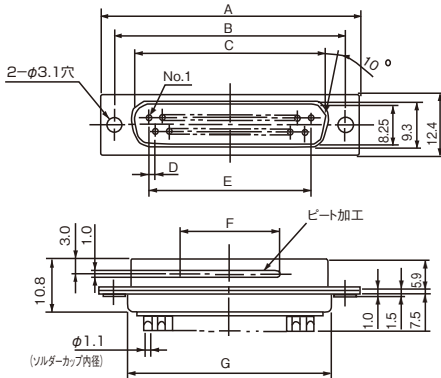

基本仕様

定格電流	定格電圧	耐電圧(1分間)	線線(DC500V)	接触抵抗	使用温度
5A	AC300V	AC1000V	1000MQ以上	10mΩ以下(DC1A)	-55℃~+85℃

適応電線サイズ: AWG#20以下または0.5mm²以下(単線)、AWG#22以下または0.3mm²以下(より線)

- ・コネクタにはフードや固定用金具は付属しておりません。別途ご購入ください。(P.3029、P.3036ページ)等
- ・結合はオスとメスの組み合わせで行ってください。
- ・他メーカーのDsubシリーズとも結合はできませんが、メーカーによって寸法や特性が若干異なる場合があります。ご使用前には十分確認を行ってください。

17JE-23090-02-D1

外形図

◆オス(ピン)タイプ

◆メス(ソケット)タイプ

(単位: mm)

芯数	コンタクト形状	型式	A	B	C	D	E	F	G	重量(g)
9	オス	17JE-23090-02-D1	30.70	24.99	16.80	1.37	10.98	8.00	19.50	5.5
	メス	17JE-13090-02-D1-A	30.70	24.99	16.30	1.37	10.98	-	19.50	7.7
15	オス	17JE-23150-02-D1	39.00	33.32	25.12	1.37	19.20	12.00	27.75	11.2
	メス	17JE-13150-02-D1-A	39.00	33.32	24.64	1.37	19.20	-	27.75	15.4
25	オス	17JE-23250-02-D1	52.90	47.04	38.84	1.38	33.12	20.00	41.50	6.6
	メス	17JE-13250-02-D1-A	52.90	47.04	38.35	1.38	33.12	-	41.50	9.3
37	オス	17JE-23370-02-D1	69.20	63.50	55.30	1.38	49.68	20.00	57.95	14.1
	メス	17JE-13370-02-D1-A	69.20	63.50	54.80	1.38	49.68	-	57.95	19.6

材料・仕上

項目	材料	仕上
コンタクト (マシンコンタクト)	銅合金	ニッケル下地 金メッキ
絶縁体	PBT樹脂	UL94V-0.乳白色
シェル	鋼	ニッケルメッキ

●パネルカット寸法表

芯数	I ±0.15	II ±0.2	III ±0.2
9	24.99	20.6	12.0
15	33.32	28.8	12.0
25	47.04	42.6	12.0
37	63.50	59.0	12.0

型式	芯数	タイプ	パラチャージ	基準単価	スライド単価
			1~9個	10~49個	50~99個
17JE-23090-02-D1	9	オス (ピン)	+¥200/個	¥209	¥207
17JE-23150-02-D1	15			¥292	¥290
17JE-23250-02-D1	25			¥387	¥385
17JE-23370-02-D1	37			¥558	¥556
17JE-13090-02-D1-A	9	メス (ソケット)		¥240	¥236
17JE-13150-02-D1-A	15			¥297	¥295
17JE-13250-02-D1-A	25			¥425	¥423
17JE-13370-02-D1-A	37			¥689	¥687