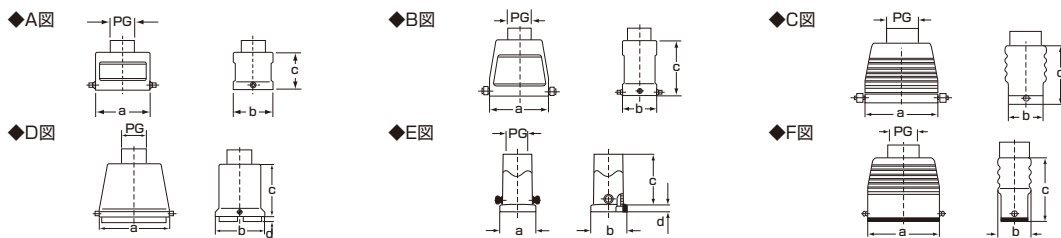

1レバー式フード(ストレート)

RoHS

ストレートタイプ
フード
(1レバー式)

0920-003-1440

ココが
特長

1レバー式ストレートフード

- 芯数に応じて各シリーズのコネクタを組み込むことのできるケーブル縦引き出し型の防水コネクタフードです。
- 相手側コネクタとの着脱を台座側の1本のレバー操作で行えるため、装着や取り外しが簡単に行えます。
- 結合相手は1レバー方式のパネル用台座(03119ページ)と中継用フード(03127ページ)と中継用台座(03121ページ)の3種類になります。
- 防水機能保持のためケーブル引き出し口にはケーブルクランプをご使用下さい。(03129ページ)
- 0920-003-0420はプラスチック、0920-003-1440はアルミダイキャストになります。

型式	
0930-006-1441	

組み合わせ表

型式	適合 フード タイプ	寸法図	PGネジ サイズ	適合コネクタ芯数						a	b	c	d
				Han-E型 (03113)	Han-EE型 (03114)	Han-A型 (03115)	Han-Q型 (03116)	Han-D型 (03117)	Han-DD型 (03118)				
0930-006-1441	E型	A	16	6	10	-	-	-	24	60	43	40	-
0930-010-1441		A	16	10	18	-	-	-	42	73	43	45	-
0930-010-0443		B	29	10	18	-	-	-	42	73	43	75	-
0930-016-1440		A	21	16	32	-	-	40	72	93.5	45	45	-
0930-016-0441		C	29	16	32	-	-	40	72	93.5	45	76	-
0930-024-0440		C	21	24	46	-	-	64	108	120	45	76	-
0930-024-0441		C	29	24	46	-	-	64	108	120	45	76	-
0930-048-0440		D	29	48	-	-	-	128	-	132	90	98	10.5
0930-048-0441		D	36	48	-	-	-	128	-	132	90	98	10.5
0920-003-0420		A型	E	11	-	-	3	5,7,12	7	-	26.5	26.5	56.2
0920-003-1440	E		11	-	-	3	5,7,12	-	-	27	28	60	-
0920-010-0440	F		16	-	-	10	-	15	-	63	36	67.5	-
0920-016-0441	F		21	-	-	16	-	25	-	79.5	36	70.5	-

外形図およびコンタクト配列図

(単位: mm)

材質: 0920-003-0420は、プラスチック。
0920-003-1440は、アルミダイキャスト。

型式	適合フード タイプ	基準単価			重量 g
		1~4個	5~29個	30個~	
0930-006-1441	E型	¥1,534	¥1,306	¥1,227	104.8
0930-010-1441		¥2,118	¥1,801	¥1,692	129.4
0930-010-0443		¥3,187	¥2,712	¥2,554	199.8
0930-016-1440		¥2,158	¥1,831	¥1,722	154.0
0930-016-0441		¥3,128	¥2,663	¥2,504	206.4
0930-024-0440		¥3,306	¥2,811	¥2,643	271.8
0930-024-0441		¥2,999	¥2,554	¥2,395	249.4
0930-048-0440		¥6,078	¥5,167	¥4,860	734.0
0930-048-0441		¥6,167	¥5,247	¥1,960	743.0
0920-003-0420		A型	¥396	¥336	¥316
0920-003-1440	¥594		¥534	¥514	66.6
0920-010-0440	¥2,138		¥1,930	¥1,871	161.5
0920-016-0441	¥2,326		¥2,079	¥1,861	194.8