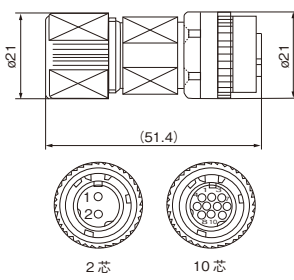

- 脱着が簡単、確実なワンタッチロック方式。
- 小型でIP67の防水性能。
- パネル取付レセプタクルと中継アダプタに嵌合します。

1個から注文OK!

出荷日

1~10個	翌日(当日)
11個~	都度見積

当日出荷は、17時までに都度お申し付けください。

在庫品

基本仕様 定格や適合電線サイズは [▶3363ページ](#)

- ・ストレートプラグ同士、またアングルプラグとは嵌合できません。
- ・コンタクトは別売となります。 [▶3365ページ](#)

Order 注文例

型式

M-CM10-SP2S-LD

外形図 (単位: mm)

型式	タイプ	芯数	適合ケーブル仕上り外径	基準単価			重量 (g)
				1~29個	30~79個	80個~	
M-CM10-SP2S-MD6	D6	2	φ6.0~9.0	¥2,500	¥2,250	¥2,000	29
M-CM10-SP2S-LD6	(三菱向け)		φ9.0~11.6	¥2,500	¥2,250	¥2,000	28
M-CM10-SP2S-MD	D		φ6.0~9.0	¥2,500	¥2,250	¥2,000	31
M-CM10-SP2S-LD	(安川向け)	10	φ9.0~11.6	¥2,500	¥2,250	¥2,000	30
M-CM10-SP10S-MD6	D6		φ6.0~9.0	¥2,500	¥2,250	¥2,000	30
M-CM10-SP10S-LD6	(三菱向け)		φ9.0~11.6	¥2,500	¥2,250	¥2,000	29
M-CM10-SP10S-MD	D	10	φ6.0~9.0	¥2,500	¥2,250	¥2,000	32
M-CM10-SP10S-LD	(安川向け)		φ9.0~11.6	¥2,500	¥2,250	¥2,000	31