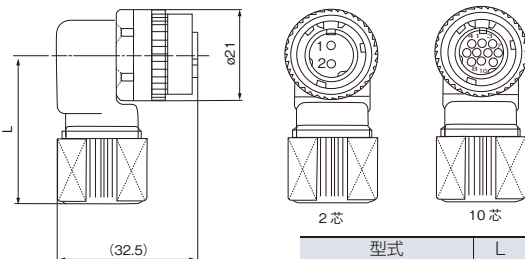

当日出荷は、17時までに都度お申し付けください。

在庫品

基本仕様 定格や適合電線サイズは [▶3363ページ](#)

- ・アングルプラグ同士、またストレートプラグとは嵌合できません。
- ・コンタクトは別売となります。 [▶3365ページ](#)

Order 注文例

型式

M-CM10-AP2S-LD

外形図 (単位: mm)

型式	L
M-CM10-AP2S-M*	34
M-CM10-AP2S-L*	49
M-CM10-AP10S-M*	34
M-CM10-AP10S-L*	49

型式	タイプ	芯数	適合ケーブル仕上り外径	基準単価			重量 (g)
				1~29個	30~79個	80個~	
M-CM10-AP2S-MD6	D6	2	φ6.0~9.0	¥2,900	¥2,600	¥2,300	29
M-CM10-AP2S-LD6	(三菱向け)		φ9.0~11.6	¥2,900	¥2,600	¥2,300	28
M-CM10-AP2S-MD	D		φ6.0~9.0	¥2,900	¥2,600	¥2,300	29
M-CM10-AP2S-LD	(安川向け)	10	φ9.0~11.6	¥2,900	¥2,600	¥2,300	28
M-CM10-AP10S-MD6	D6		φ6.0~9.0	¥2,900	¥2,600	¥2,300	30
M-CM10-AP10S-LD6	(三菱向け)		φ9.0~11.6	¥2,900	¥2,600	¥2,300	29
M-CM10-AP10S-MD	D	10	φ6.0~9.0	¥2,900	¥2,600	¥2,300	30
M-CM10-AP10S-LD	(安川向け)		φ9.0~11.6	¥2,900	¥2,600	¥2,300	29