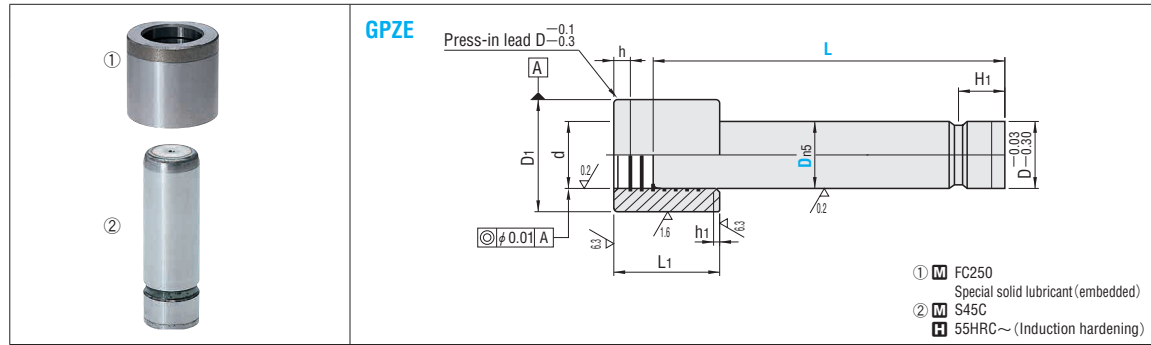

OIL-FREE GUIDE POST SETS

—PRESS-FIT TYPE—

Dn5	H1	d	D1J55			h	h1	L1
			GPZE					
32	20	32	+0.047 +0.037	52	±0.0065	8	4	48
38	25	38	+0.049 +0.037	60		10	5	55
50	32.5	50	+0.052 +0.037	70		15	10	75
60	37.5	60	+0.061 +0.043	80		20		90
80	50	80	+0.063 +0.043	100	±0.0075	25		120

D1	Catalog No.		L	Base unit price 1~9 pieces
	Type	D		
52	GPZE	32	90 100 110 120 130 140 150 160 170 180 200 220 250	Quotation
60		38	110 120 130 140 150 160 170 180 200 220 250 280 300	
70		50	160 170 180 200 220 250 280 300 350	
80		60	180 200 220 250 280 300 350 400	
100		80	250 280 300 350 400 450	

Order **Catalog No.** — **L**
GPZE 80 — 300 **P** Price **Quotation**

Days to Ship **Quotation**

Alterations **Catalog No.** — **L(LC)**
GPZE 80 — LC 290 **Quotation**

Alteration	Code	Spec.	D		1Code
			D	LCmin.	
	LC	Post length change LCmin. ≤ LC < Lmax. 1mm increments	32	85	32 38·50 60·80
			38	105	
			50	140	
			60	165	
			80	220	