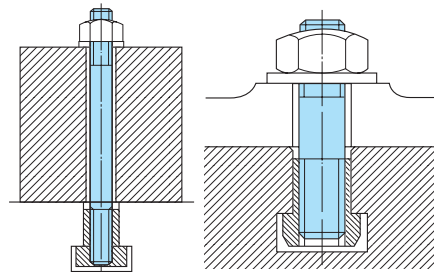

いつもの取引先の見積回答が遅い...そんな時は、
VONAサポートセンターへ ☎0120-343-256

※IP電話からお掛けの場合番号末-7

●在庫品は、ご希望によりPM6:00迄のご注文で当日出荷致します。

●他社ブランド(ミスミ品以外)非在庫品の出荷日カウントは土日祝日を除きます。