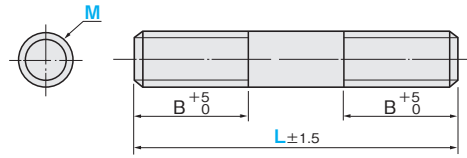

ミスミ
STUD BOLTS

スタッドボルト

STD

■材質 S45C ■硬度 25~35HRC ■表面処理 四三酸化鉄皮膜

1本単位

型番	M	L	M×P (並目)	B	重量 (g)	¥通常単価 1~19本	
STD	8	50	8×1.25	22	20	190	
		75		30	30	200	
		100		40	40	40	200
		125			50	220	
		150			60	230	
		175			70	250	
	200	80	260				
	10	50	10×1.5	22	31	200	
		75		30	47	230	
		100		40	40	63	250
		125			78	260	
		150			94	300	
		175			109	320	
	200	125	340				
	12	50	12×1.75	22	35	260	
		75		30	55	270	
		100		40	40	70	280
		125			95	300	
		150			115	310	
		175			140	320	
	200	160	340				
	14	50	14×2.0	22	61	260	
		75		30	92	270	
		100		40	40	123	280
125		153			310		
150		184			330		
175		215			340		
200		246	370				
225		276	590				
250		367	670				
300		369	760				
350		430	820				
400		492	1,000				
16	75	16×2.0	30	120	320		
	100		40	40	160	330	
	125			200	350		
	150			241	360		
	175			281	390		
	200		321	430			
	225	361	680				
	250	401	760				
	300	482	850				
	350	562	910				
	400	643	1,120				
	450	723	1,280				
500	803	1,460					
18	75	18×2.5	30	152	390		
	100		40	40	203	400	
	125			254	480		
	150			305	500		
	175			356	560		
	200		406	590			
	225	457	740				
	250	508	830				
	300	610	950				
	350	712	1,040				
	400	813	1,190				
	450	915	1,390				
500	1,017	1,560					

型番	M	L	M×P (並目)	B	重量 (g)	¥通常単価 1~19本	
STD	20	100	20×2.5	40	251	460	
		125			314	510	
		150			376	590	
		175			439	660	
		200			502	690	
		225			565	820	
	22	250	22×2.5	60	628	900	
		300			753	1,040	
		350			879	1,140	
		100			40	303	680
		125				379	720
		150				455	830
	175	531	930				
	200	607	1,020				
	24	250	24×3.0	60	759	1,240	
		300			911	1,490	
		350			1,063	1,710	
		400			1,215	2,220	
		450			1,367	2,440	
		75			30	271	860
	100	361	1,020				
	125	452	1,090				
	150	542	1,220				
	175	633	1,300				
200	723	1,360					
250	904	1,490					
300	1,085	1,710					
350	1,266	1,920					
400	1,446	2,610					
450	1,627	2,710					