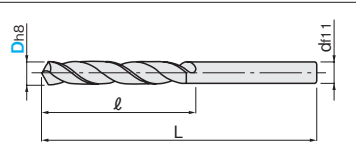

## ハイス鋼ドリル

● ストレートシャンク / レギュラー -STRAIGHT SHANK / REGULAR LENGTH-

SD□-PACK / SD (ハイス鋼)  
SDC□-PACK / SDC (コバルトハイス鋼)

パック商品

G-SD□-PACK / G-SD (TiNコート・ハイス鋼)

SD SDC-G-SD (D ≤ 0.9) シンニング無し  
SD SDC-G-SD (D ≥ 1.0) S形シンニング

- シャンク径 (d) は直径 (D) と同じです。
- ホモ処理 = 四三酸化鉄皮膜処理
- SD, SDC の直径 2.3mm 以下はホモ処理は施しておりません。

材質				
	SD-G-SD	SDC	SD-SDC	G-SD
仕様				
	118°	レギュラー	22°-29°	再研磨

直径D	公差 (h8)	シャンク径d	公差 (f11)
0.2~3	0 -0.014	0.2~3	-0.006 -0.066
3.1~6	0 -0.018	3.1~6	-0.010 -0.085
6.1~10	0 -0.022	6.1~10	-0.013 -0.103
10.1~13	0 -0.027	10.1~13	-0.016 -0.126